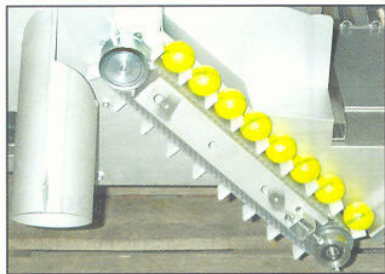

SELLSCHOPP

DRIVING RANGE - GOLF - SPORT - AUSSTATTER

Golfball-Ausgabe-Maschine

Unsere Ballmaschine besteht komplett aus Aluminium und Edelstahl und ist daher rostfrei. Die Kapazität der Maschine ist immer nachträglich zu vergrößern, da sie aus einzelnen Elementen zusammengesetzt ist. So muß keine neue Maschine angeschafft werden, wenn die Kapazität nicht mehr ausreicht, es muß nur ein Ausbausatz gekauft werden. Durch den Einsatz hochwertiger Elektronik kommt es nicht zu dem Problem, daß bei Einwurf von 2 Münzen kurz hintereinander nur einmal Bälle ausgegeben werden. Außerdem ist eine „Happy Hour“- Funktion möglich. Jeder Einwurf einer Münze wird mittels eines Zählwerkes registriert und ist einfach abzufragen. Die Bälle werden auch einzeln gezählt, somit werden die Beschwerden der Kunden ausgeräumt, sie hätten zu wenig Bälle erhalten. Die Menge der Bälle können Sie bestimmen.

SE 8500

SE 14000

Golfball Dispenser

- A rust free construction made of Aluminium and Stainless Steel.
- Single ball dispensing allows accurate amount of balls being delivered to the customer.
- Fast and quiet delivery of balls allows the machine to be positioned in any site location without interference to other customers.
- As the machine is operated by a High End computer "Electronica" multiple tokens or coins can be inserted at one time and the dispenser will dispense the required amount of balls by adding the value of each token before dispensing the total amount of balls.
- LCD display for ease of customer information.
- Various payment methods are available upon request including token, cash, digi-card and plastic membership cards.
- Happy Hour function.
- A custom built behind the wall system is also available.
- Full software package available.