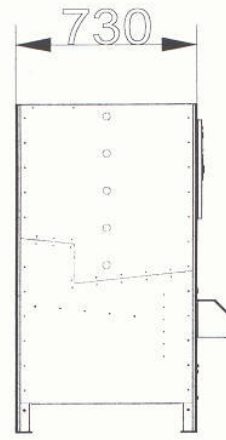

SE 8500
8.500 Bälle / Balls
220V / 50Hz
0,2 kW